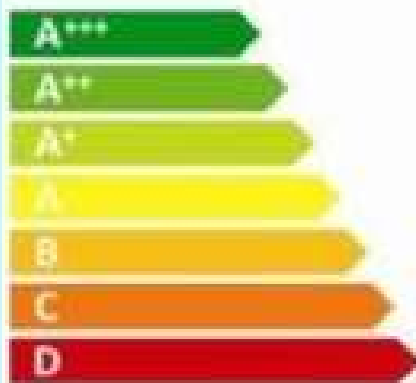

ENERG

beko

RCSA270K20X

A+

ENERGIA · ENERGIA
ENERGIA · ENERGIA
ENERGY · ENERGIE · ENERGI

257

kWh/annum

175 L

87 L

40 dB

2010/1040